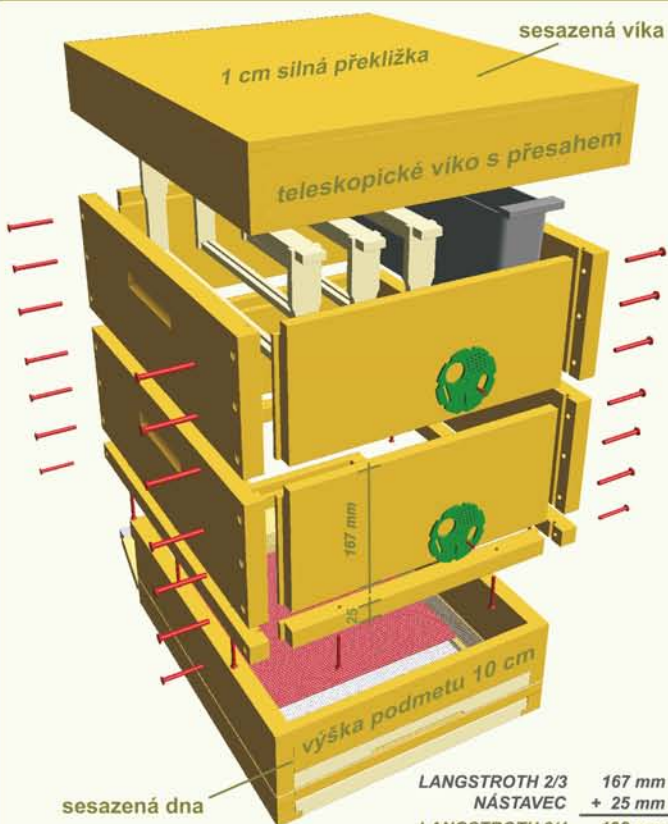

www.nastavky.cz

dodavatel nástavkových úlů Langstroth

ZÁKLADNÍ ROZMĚRY NÁSTAVKŮ

- vnitřní rozměr – 465 x 375 mm, výška dle modifikace
- vnější rozměr – 515 x 425 mm, při tl. stěny 25 mm
- délka rámků – 448 mm, výška dle modifikace

NABÍZÍME TYTO VÝŠKOVÉ MODIFIKACE

- 2/3 - výška rámků 159 mm, výška nástavků 167 mm (nástavky, rámký, krmítka, mezistěny)
- 3/4 - výška rámků 185 mm, výška nástavků 192 mm (pouze nástavce 25 mm pro zvýšení nástavku ze 167 mm)

RÁMKOVÉ PŘÍŘEZY LANGSTROTH 2/3

- balení 80 nebo 160 ks
- čepované provedení - snadná montáž - vysoká pevnost
- rámký připraveny pro kombinaci s plast. mezistěnami

VARROADNA A VÍKA - již sesazeno

- balení 1 dno + 1 víko (zkušební) nebo 3 dna + 3 víka
- sady obsahují strůpkové fólie a varroadpodložky